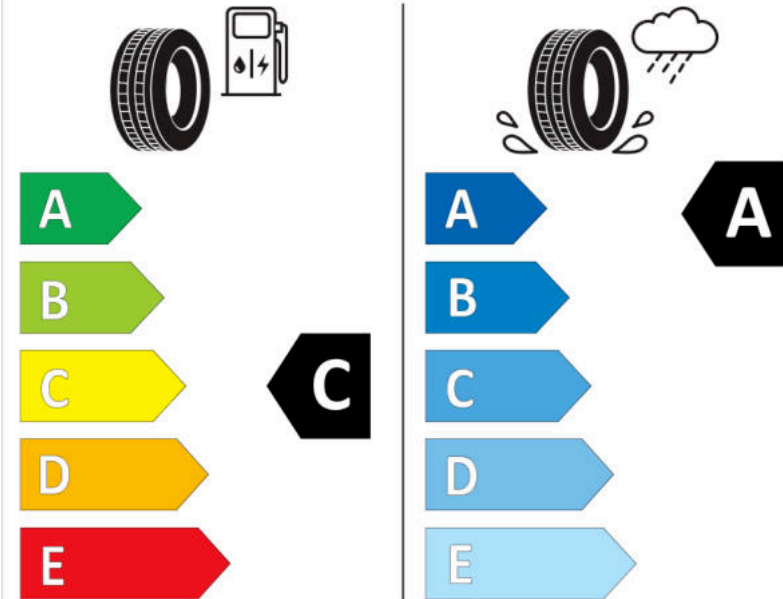

Δελτίο Πληροφοριών Προϊόντος

ΚΑΝΟΝΙΣΜΟΣ (ΕΕ) 2020/740

Μάρκα	MICHELIN
Εμπορική ονομασία	PILOT SPORT 4 *
Αναγνωριστικό μοντέλου	308805
Διάσταση	225/45R18
Δείκτης ικανότητας φόρτωσης	95
Σύμβολο κατηγορίας ταχύτητας	Y
Κατηγορία ως προς την εξοικονόμηση καυσίμου	C
Κατηγορία ως προς την πρόσφυση του ελαστικού σε υγρό οδόστρωμα	A
Κατηγορία εξωτερικού θορύβου κύλισης	B
Τιμή εξωτερικού θορύβου κύλισης	71 dB
Ελαστικό για χρήση σε συνθήκες έντονης χιονόπτωσης	Όχι
Ελαστικό πρόσφυσης στον πάγο	Όχι
Ημερομηνία έναρξης παραγωγής	45/15
Ημερομηνία λήξης παραγωγής	
Κατηγορία Φορτίου	XL
Επιπλέον πληροφορίες	225/45 R18 95Y XL TL PILOT SPORT 4 * MI

ENERG

MICHELIN

308805

225/45R18 95 Y

C1

2020/740