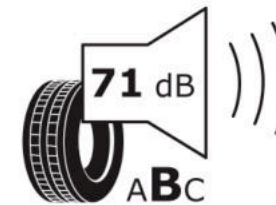

ENERG

MICHELIN

308805

225/45R18 95 Y

C1